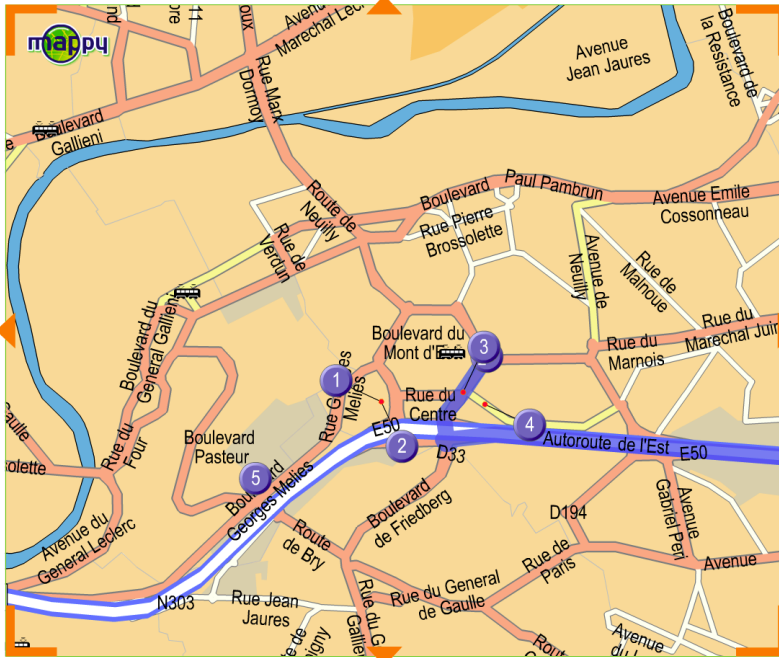

Adresses utiles

Adresses utiles et pratiques Hôtels Restaurants Sélection Mappy Tourisme

> Vous avez choisi : Boulevard du Mont d'Est Noisy-le-Grand (93160, France)

800 m © Iti Mappy - Données © TeleAtlas

Navigation controls: zoom, plan, outils, plus

Accor hotels, Orange Hotspots Wifi, Marques et Enseignes

- hôtels, chambres d'hôtes, campings, restaurants, visites, offices du tourisme, idées des Guides Balado

- distributeurs bancaires, points presse, stations service, tabacs, parkings, concessionnaires, location de voiture, bureaux de poste, agences France Télécom

- 1. Novotel Atria Marne La Vallée
2. Ibis Paris Marne La Vallée Noisy
3. Mercure Noisy Le Grand Marne La Vallée