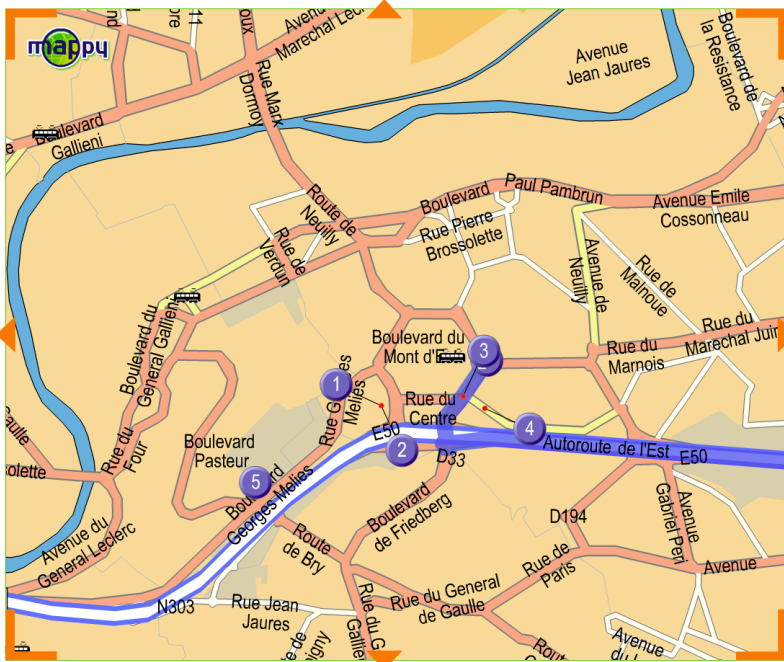

Adresses utiles

Adresses utiles et pratiques Hôtels Restaurants Sélection Mappy Tourisme

> Vous avez choisi : Boulevard du Mont d'Est Noisy-le-Grand (93160, France)

800 m © Iti Mappy - Données © TeleAtlas

Navigation controls: zoom, plan, outils, plus

Accor hotels, Orange Hotspots Wifi, Marques et Enseignes

- hôtels, chambres d'hôtes, campings, restaurants, visites, offices du tourisme, idées des Guides Balado

- distributeurs bancaires, points presse, stations service, tabacs, parkings, concessionnaires, location de voiture, bureaux de poste, agences France Télécom

- 1. Novotel Atria Marne La Vallée
2. Ibis Paris Marne La Vallée Noisy
3. Mercure Noisy Le Grand Marne La Vallée