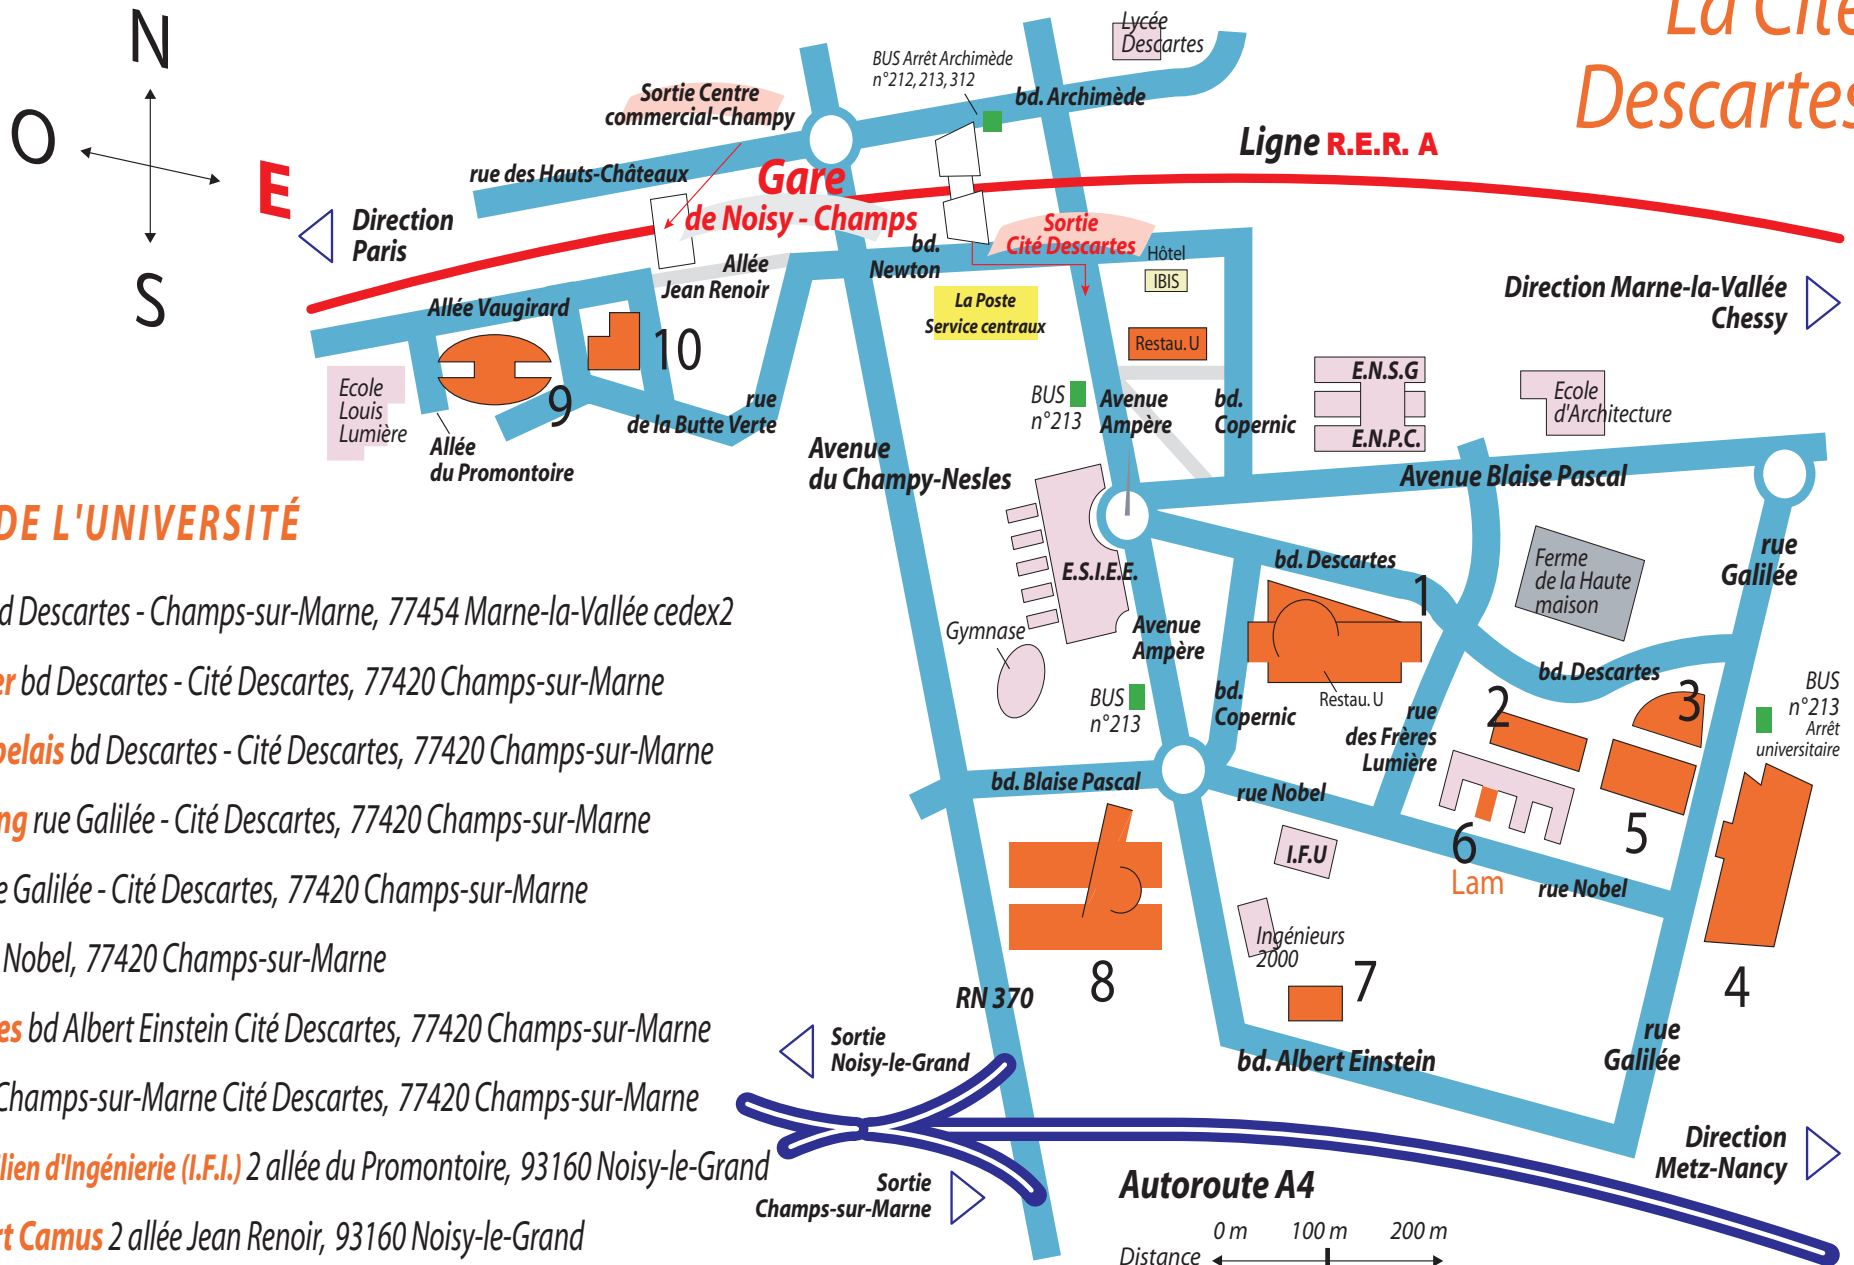

La Cité Descartes

BÂTIMENTS DE L'UNIVERSITÉ

- 1 - **Copernic** 5 bd Descartes - Champs-sur-Marne, 77454 Marne-la-Vallée cedex2
- 2 - **Clément Ader** bd Descartes - Cité Descartes, 77420 Champs-sur-Marne
- 3 - **François Rabelais** bd Descartes - Cité Descartes, 77420 Champs-sur-Marne
- 4 - **Bois de l'Etang** rue Galilée - Cité Descartes, 77420 Champs-sur-Marne
- 5 - **Lavoisier** rue Galilée - Cité Descartes, 77420 Champs-sur-Marne
- 6 - **Nobel** 19 rue Nobel, 77420 Champs-sur-Marne
- 7 - **CFA Descartes** bd Albert Einstein Cité Descartes, 77420 Champs-sur-Marne
- 8 - **I.U.T.** site de Champs-sur-Marne Cité Descartes, 77420 Champs-sur-Marne
- 9 - **Institut Francilien d'Ingénierie (I.F.I.)** 2 allée du Promontoire, 93160 Noisy-le-Grand
- 10 - **Centre Albert Camus** 2 allée Jean Renoir, 93160 Noisy-le-Grand